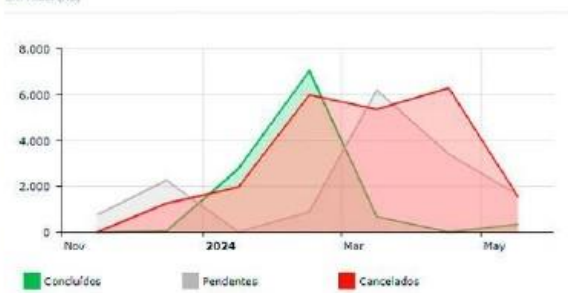

A **DASHBOARD** (primeira tela do Painel de Controle da Loja Virtual) traz estas Informações – [img1.0](#) e [img1.1](#)

LEGENDA:

- Origem do Pedido: Se através de Loja Virtual Própria ou Marketplaces (Mercado Livre, Shopee, Magalu, etc) - seta verde;
- Status do Pedido: Novo, Pago, em Separação, Entregue, Concluído ou Cancelado - seta amarela;
- Tipo de Pagamento: Cartão de Crédito, PIX, Boletão Bancário, etc - seta azul;
- Modo de Envio: Entrega Própria, SEDEX, Retirar na Loja, Transportadora, etc - seta cinza;
- Total de Vendas no Dia: - seta laranja;
- Total do Faturamento dos Últimos (30 dias): - seta preta;
- Dados Completos do Pedido: - seta roxa;
- Visualização de Produtos X Pedidos (30 dias): - seta vermelha;
- Distribuição da Visualização de Produtos (30 dias): - seta marrom.

SITUAÇÃO PEDIDOS

VALOR EM VENDAS

Img1.0

infastec Ver Loja Minha Conta

Panel de Controle | Vendas | Catálogo | Integrações | Configurações | Relatórios

Aguardando Pagamento (0) | Pagamentos Confirmados (3) | Separação (0) | Entrega (10) | Concluído (1) | Cancelado (0)