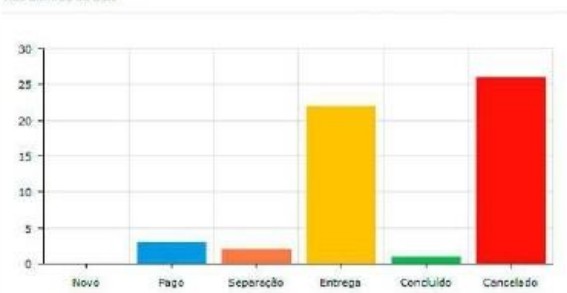

A **DASHBOARD** (primeira tela do Painel de Controle da Loja Virtual) traz estas Informações – [img1.0](#) e [img1.1](#)

LEGENDA:

- Origem do Pedido: Se através de Loja Virtual Própria ou Marketplaces (Mercado Livre, Shopee, Magalu, etc) - seta verde;
- Status do Pedido: Novo, Pago, em Separação, Entregue, Concluído ou Cancelado - seta amarela;
- Tipo de Pagamento: Cartão de Crédito, PIX, Boletão Bancário, etc - seta azul;
- Modo de Envio: Entrega Própria, SEDEX, Retirar na Loja, Transportadora, etc - seta cinza;
- Total de Vendas no Dia: - seta laranja;
- Total do Faturamento dos Últimos (30 dias): - seta preta;
- Dados Completos do Pedido: - seta roxa;
- Visualização de Produtos X Pedidos (30 dias): - seta vermelha;
- Distribuição da Visualização de Produtos (30 dias): - seta marrom.

SITUAÇÃO PEDIDOS

VALOR EM VENDAS

Img1.0

infastec Ver Loja Minha Conta

Panel de Controle | Vendas | Catálogo | Integrações | Configurações | Relatórios

Aguardando Pagamento (0) | Pagamentos Confirmados (3) | Separação (0) | Entrega (10) | Concluído (1) | Cancelado (0)